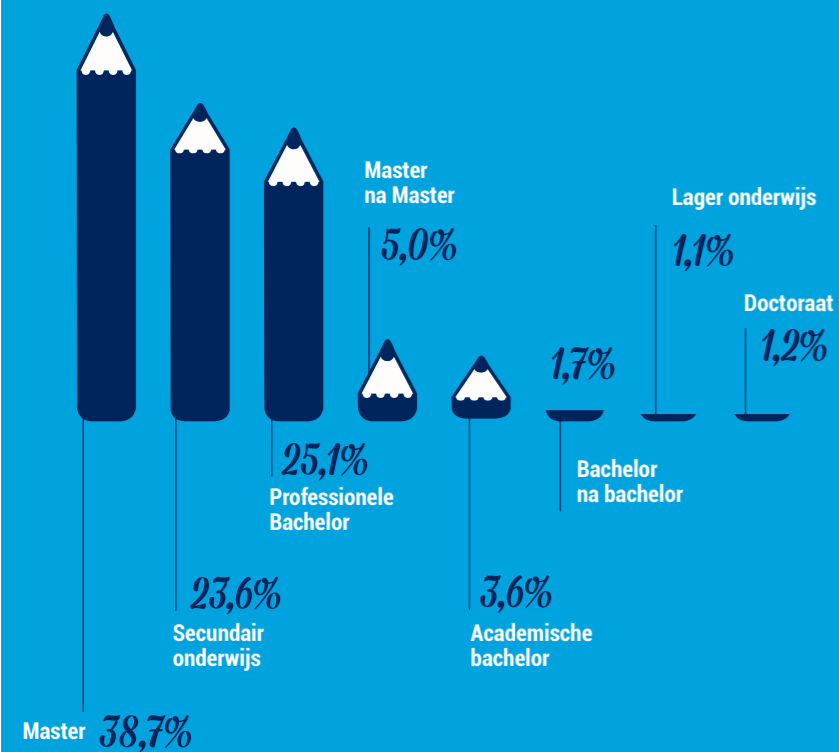

CV

JANUARI
2019

database gegevens

Spreiding

Regio
Vlaanderen + Brussel

Regio
Wallonië + Brussel

Opleiding

Leeftijd

VERDELING PROFIELN MET OPZOEKBARE CV

Jobstatus

Ervaring