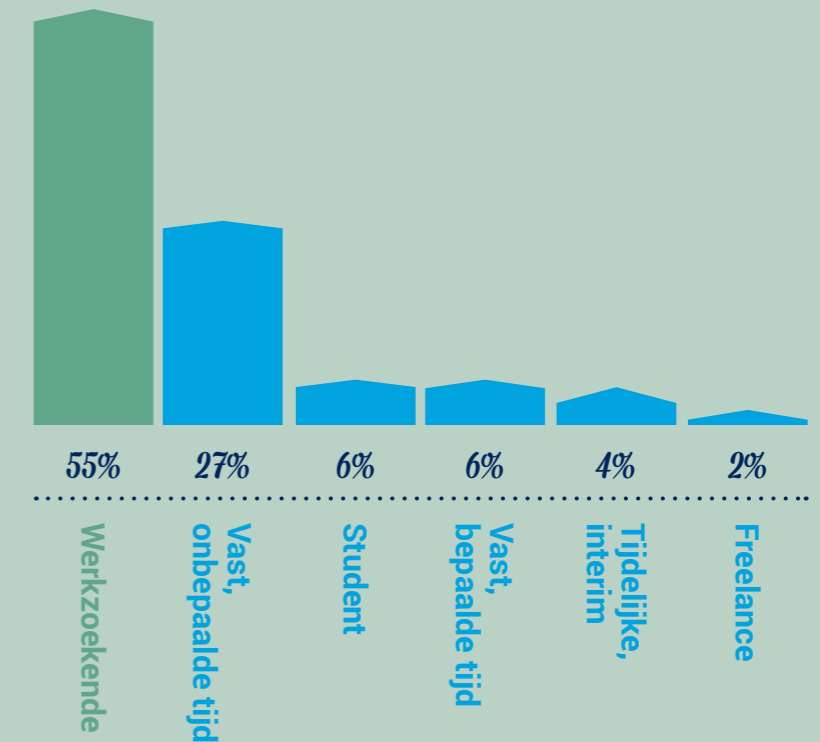

CV

JANUARI
2019

database gegevens

Spreiding

Regio
Vlaanderen + Brussel

Regio
Wallonië + Brussel

Opleiding

Leeftijd

VERDELING PROFIELN MET OPZOEKBARE CV

Jobstatus

Ervaring