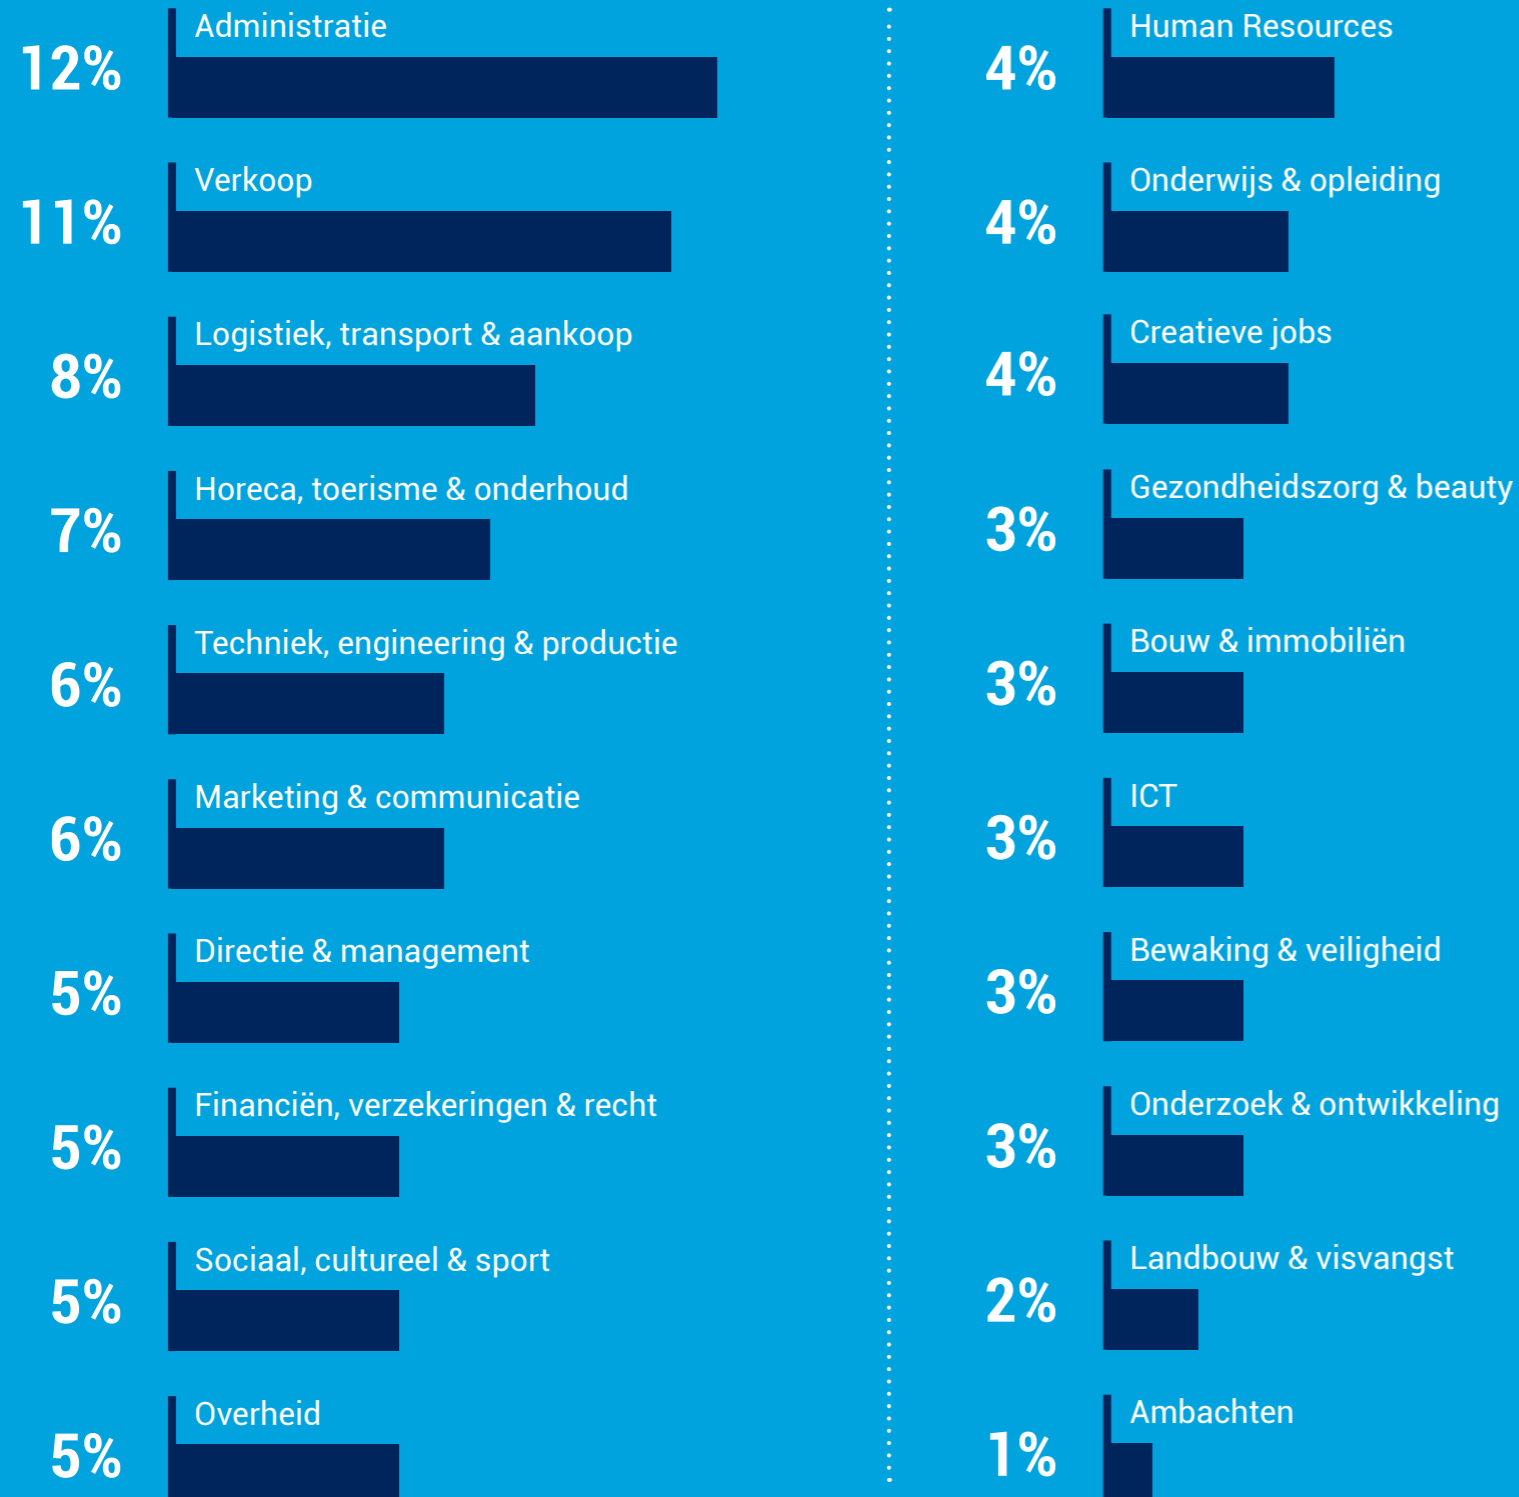

CV

JANUARI
2019

database gegevens

Spreiding

Regio
Vlaanderen + Brussel

Regio
Wallonië + Brussel

Opleiding

Leeftijd

VERDELING PROFIELN MET OPZOEKBARE CV

Jobstatus

Ervaring