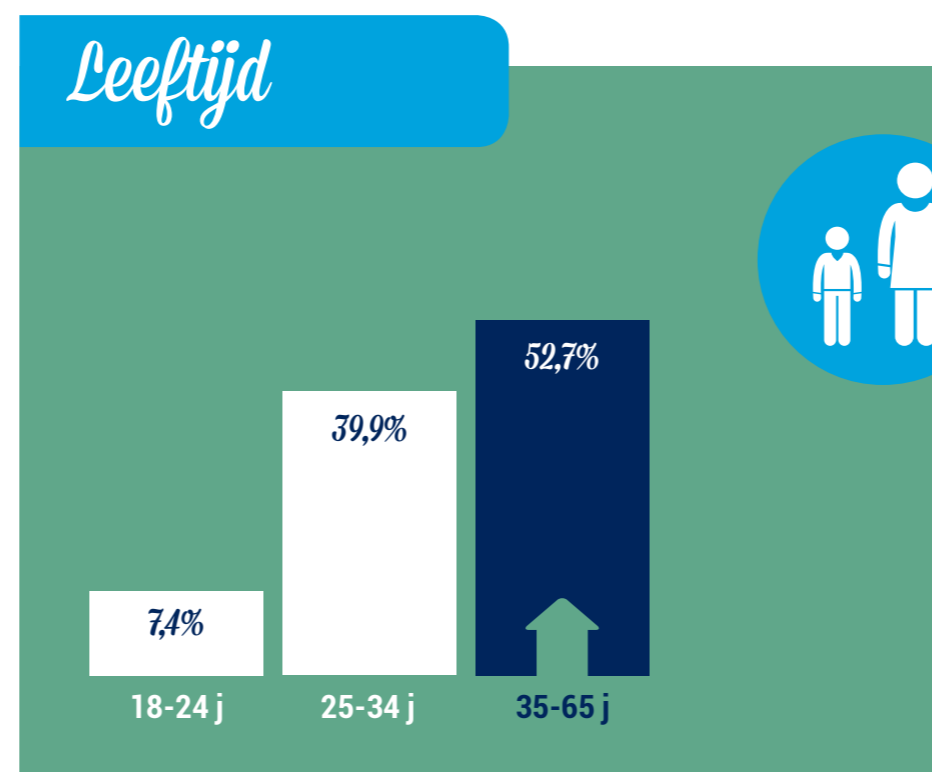

CV

JANUARI
2019

database gegevens

Spreiding

Regio
Vlaanderen + Brussel

Regio
Wallonië + Brussel

Opleiding

Leeftijd

VERDELING PROFIELN MET OPZOEKBARE CV

Jobstatus

Ervaring