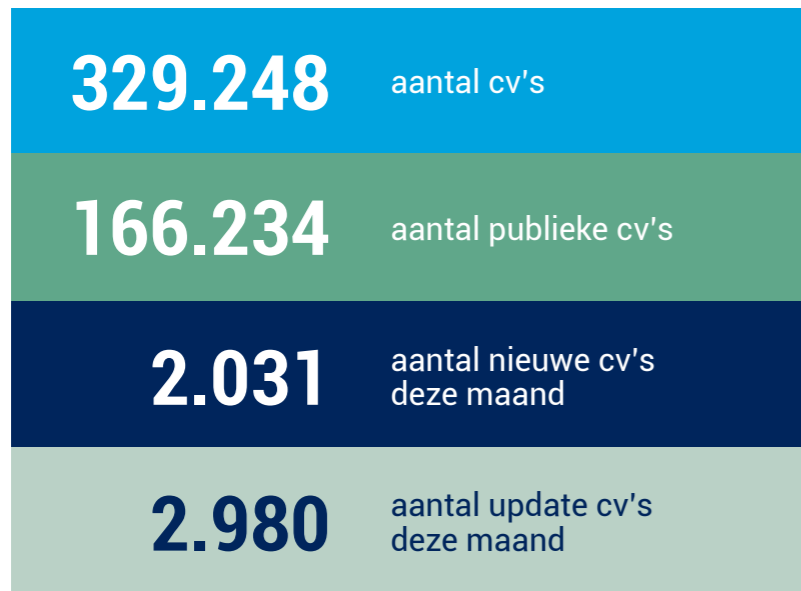

CV

JANUARI
2019

database gegevens

Spreiding

Regio
Vlaanderen + Brussel

Regio
Wallonië + Brussel

Opleiding

Leeftijd

VERDELING PROFIELN MET OPZOEKBARE CV

Jobstatus

Ervaring