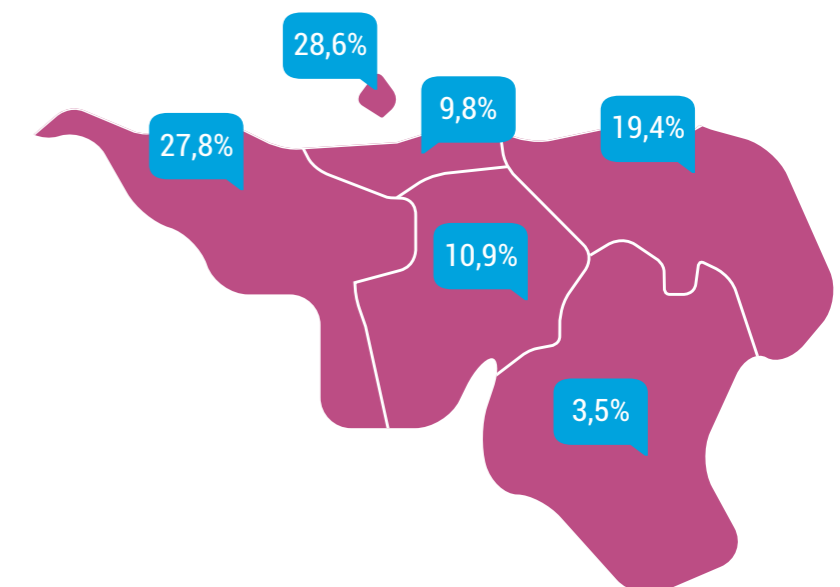

CV

JANUARI
2019

database gegevens

Spreiding

Regio
Vlaanderen + Brussel

Regio
Wallonië + Brussel

Opleiding

Leeftijd

VERDELING PROFIELN MET OPZOEKBARE CV

Jobstatus

Ervaring