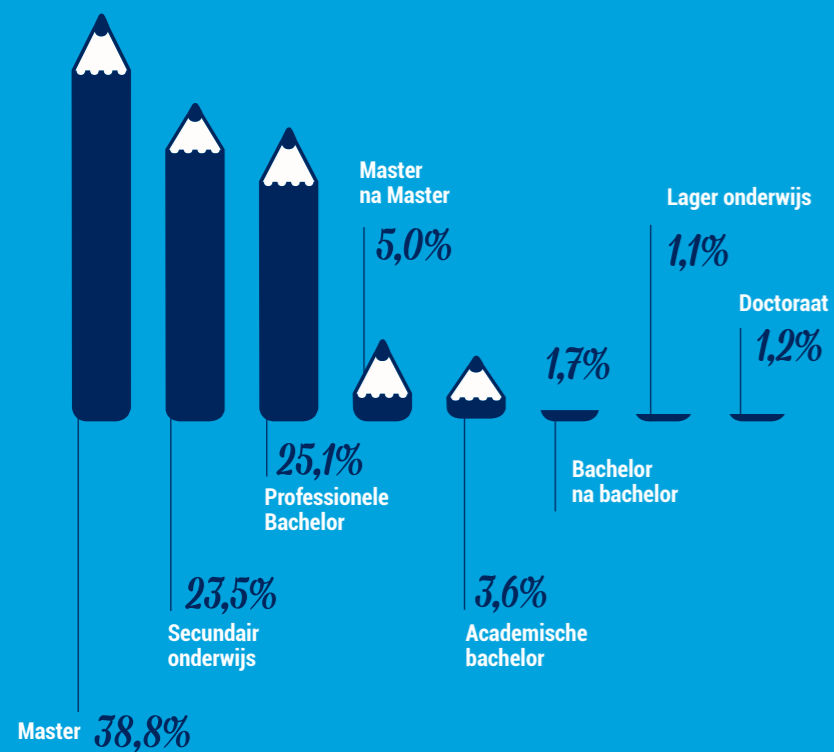

CV

DECEMBER
2018

database gegevens

Spreiding

Regio
Vlaanderen + Brussel

Regio
Wallonië + Brussel

Opleiding

Leeftijd

Focus op

VERDELING PROFIELN MET OPZOEKBARE CV

Jobstatus

Ervaring