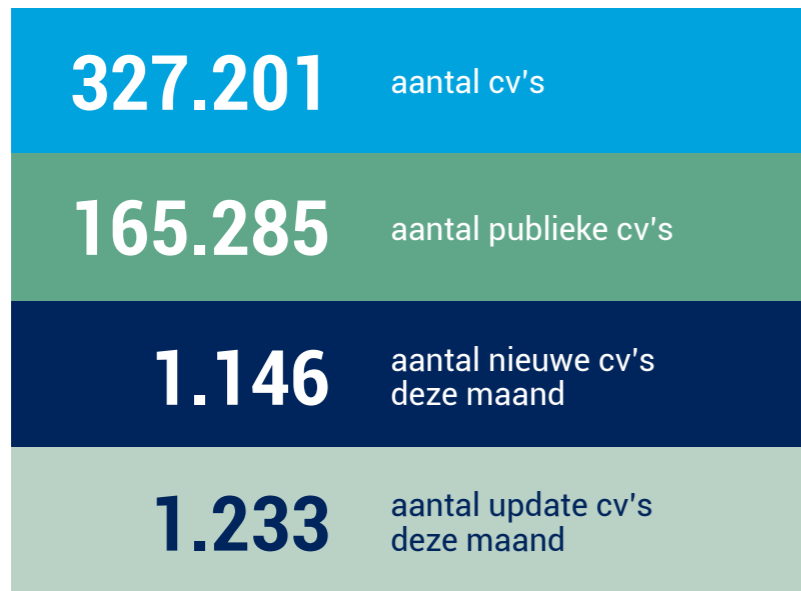

CV

DECEMBER
2018

database gegevens

Spreiding

Regio
Vlaanderen + Brussel

Regio
Wallonië + Brussel

Opleiding

Leeftijd

Focus op

VERDELING PROFIELN MET OPZOEKBARE CV

Jobstatus

Ervaring