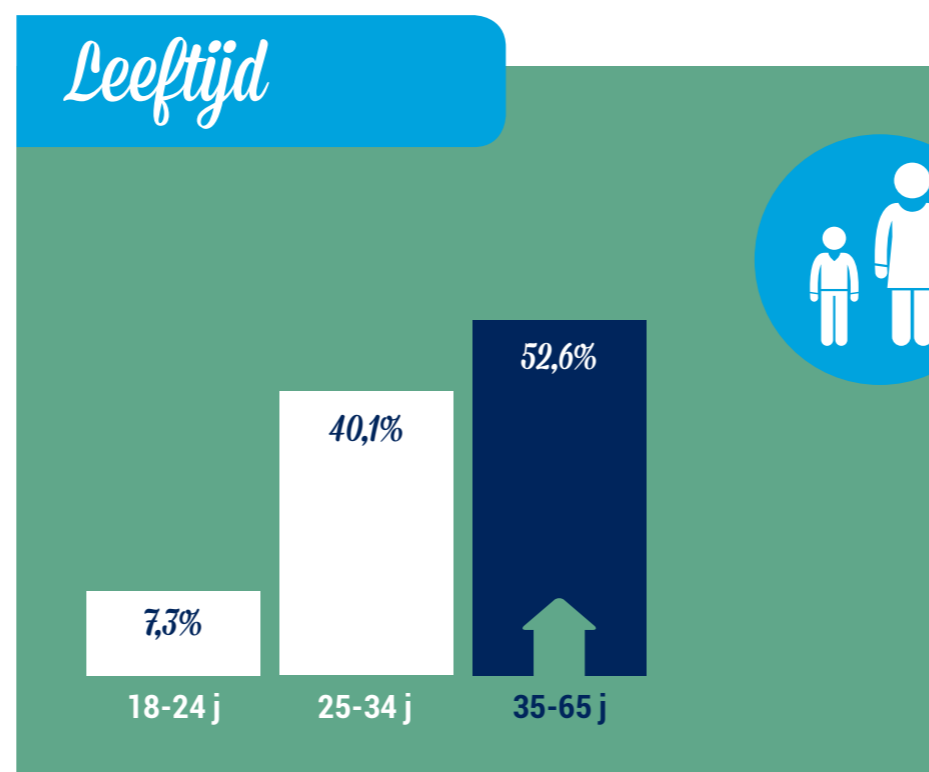

CV

DECEMBER
2018

database gegevens

Spreiding

Regio
Vlaanderen + Brussel

Regio
Wallonië + Brussel

Opleiding

Leeftijd

Focus op

VERDELING PROFIELN MET OPZOEKBARE CV

Jobstatus

Ervaring