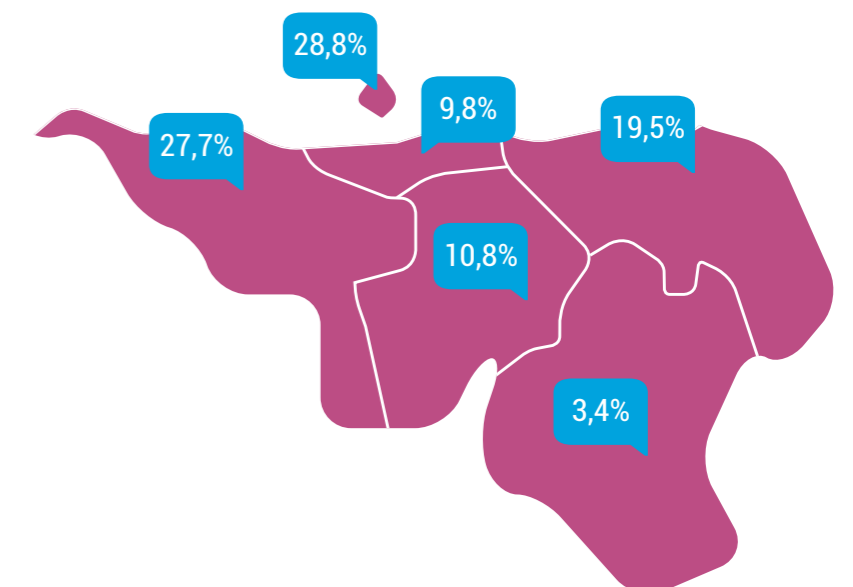

CV

DECEMBER
2018

database gegevens

Spreiding

Regio
Vlaanderen + Brussel

Regio
Wallonië + Brussel

Opleiding

Leeftijd

Focus op

VERDELING PROFIELN MET OPZOEKBARE CV

Jobstatus

Ervaring