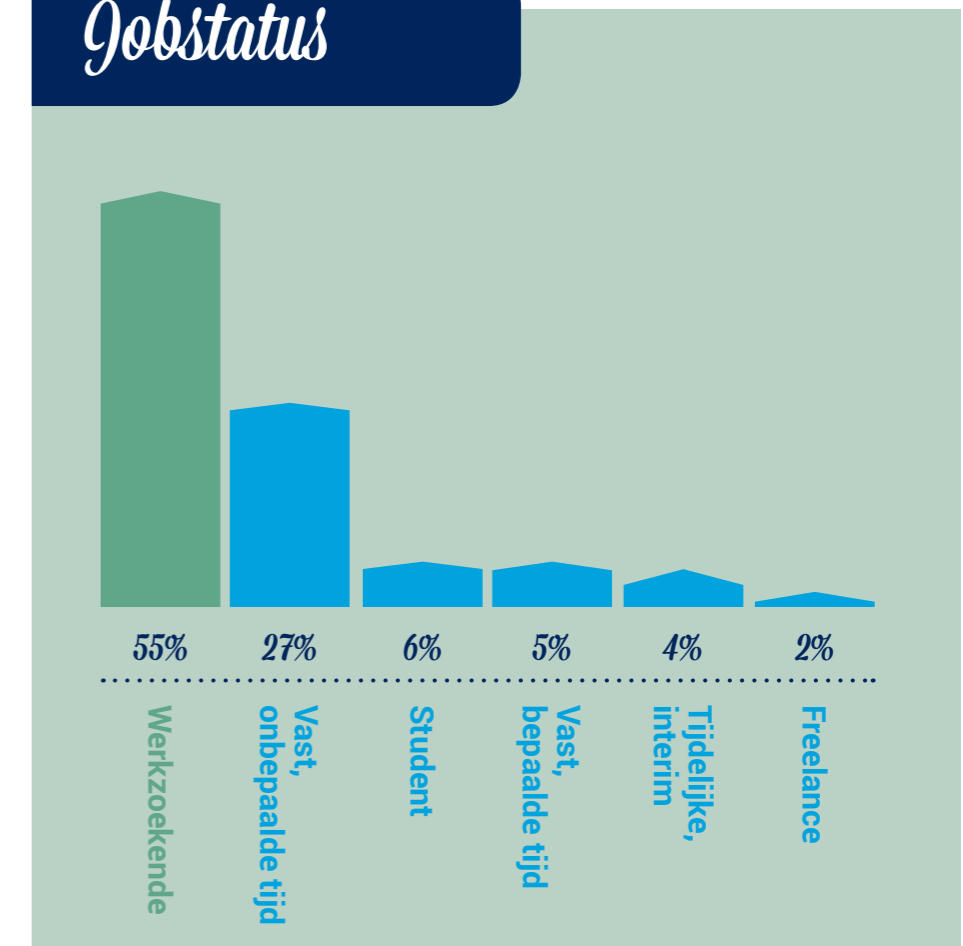

CV

DECEMBER
2018

database gegevens

Spreiding

Regio
Vlaanderen + Brussel

Regio
Wallonië + Brussel

Opleiding

Leeftijd

Focus op

VERDELING PROFIELN MET OPZOEKBARE CV

Jobstatus

Ervaring