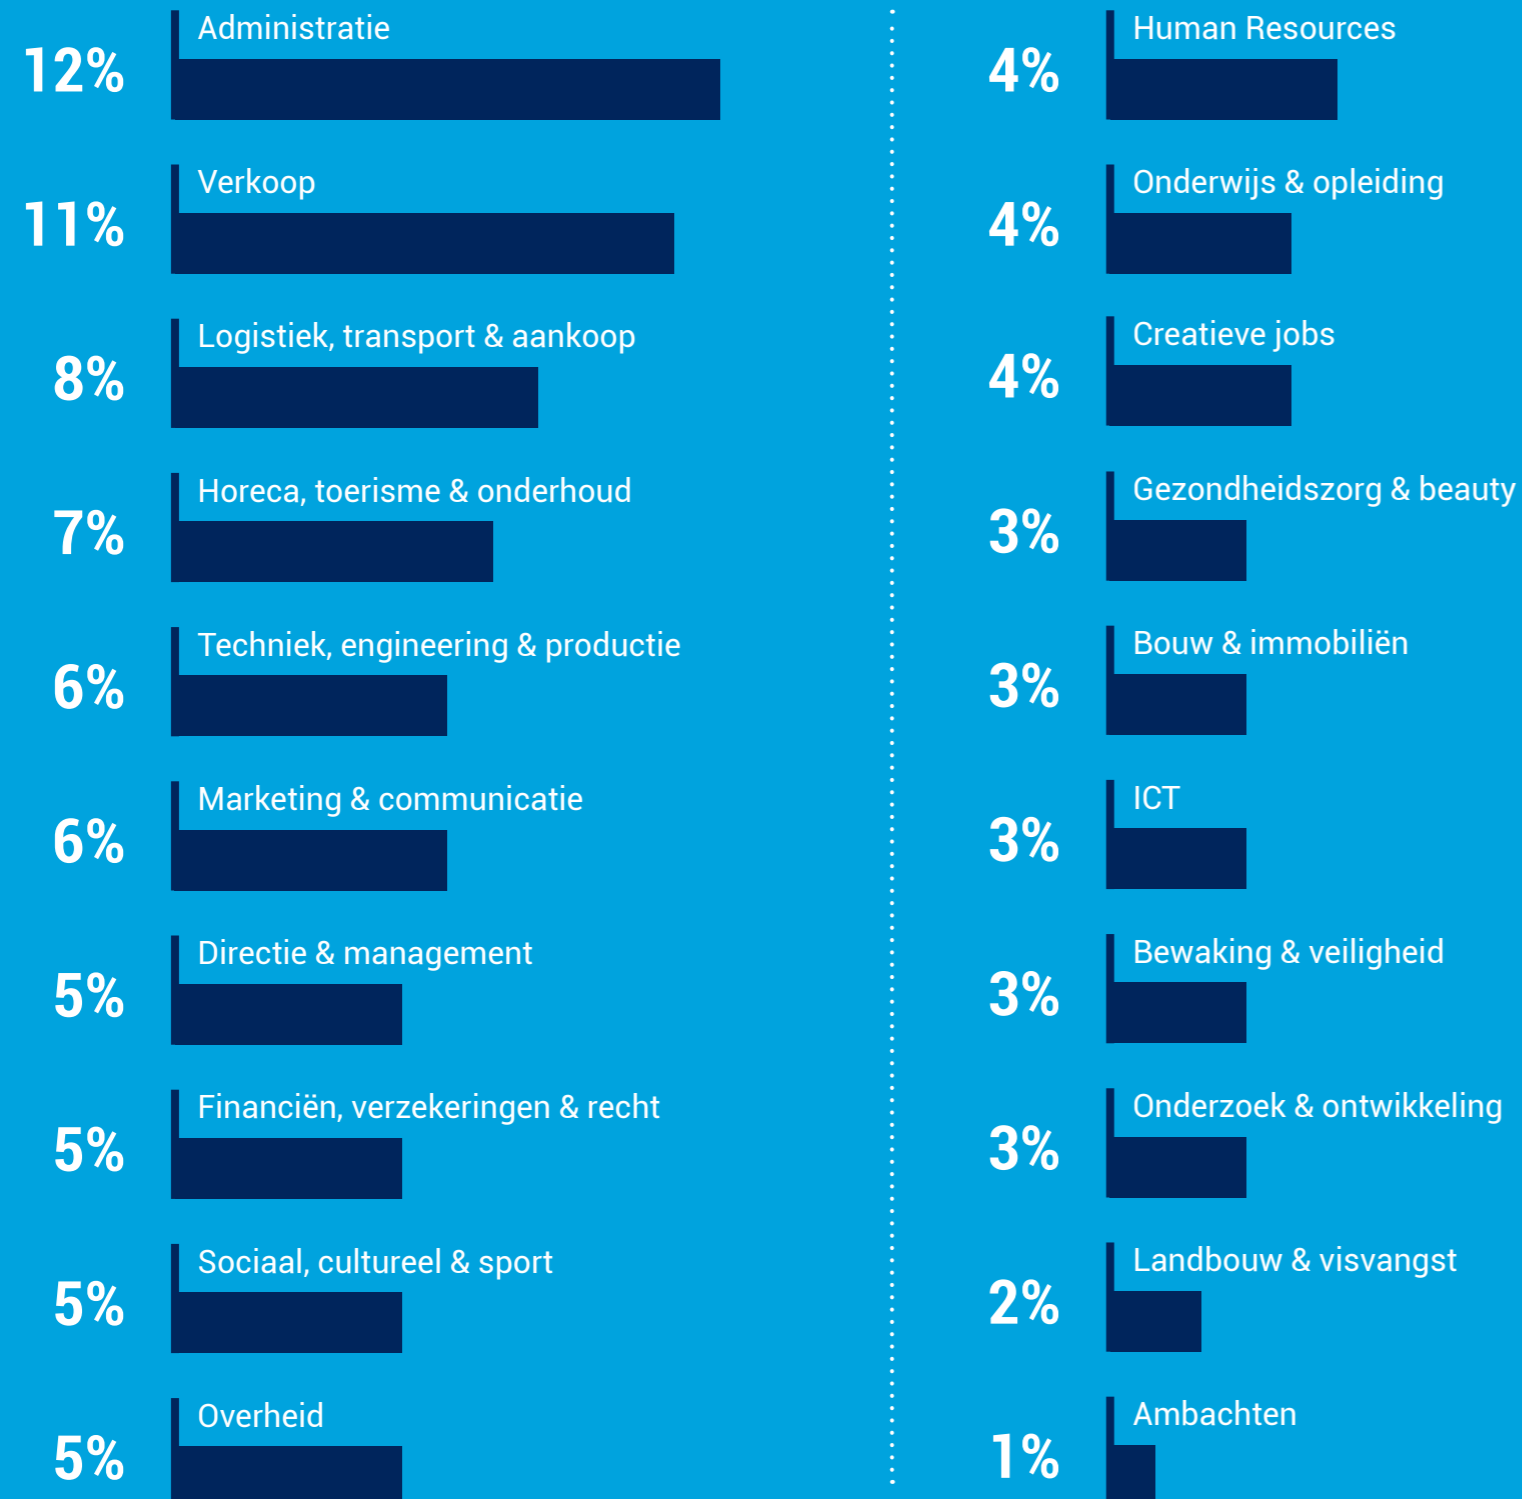

CV

DECEMBER
2018

database gegevens

Spreiding

Regio
Vlaanderen + Brussel

Regio
Wallonië + Brussel

Opleiding

Leeftijd

Focus op

VERDELING PROFIELN MET OPZOEKBARE CV

Jobstatus

Ervaring