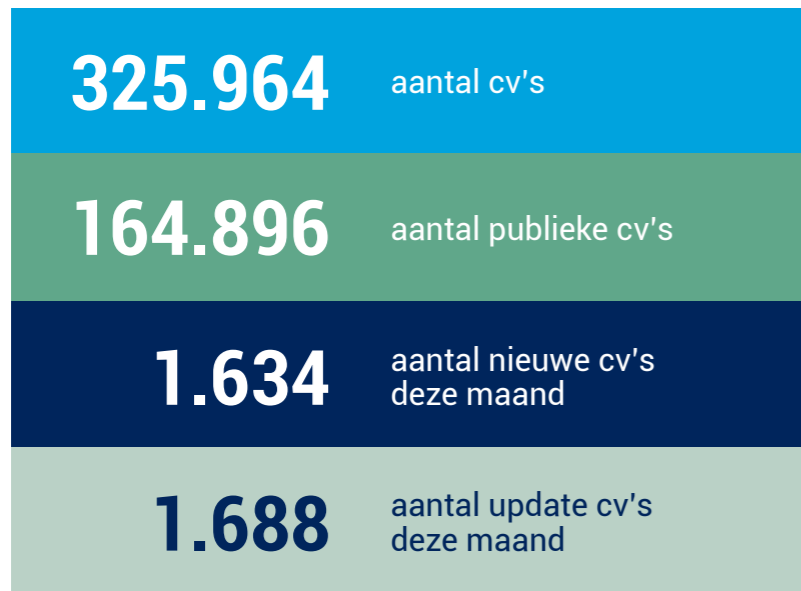

CV

NOVEMBER
2018

database gegevens

Spreiding

Regio
Vlaanderen + Brussel

Regio
Wallonië + Brussel

Opleiding

Leeftijd

Focus op

VERDELING PROFIELN MET OPZOEKBARE CV

Jobstatus

Ervaring