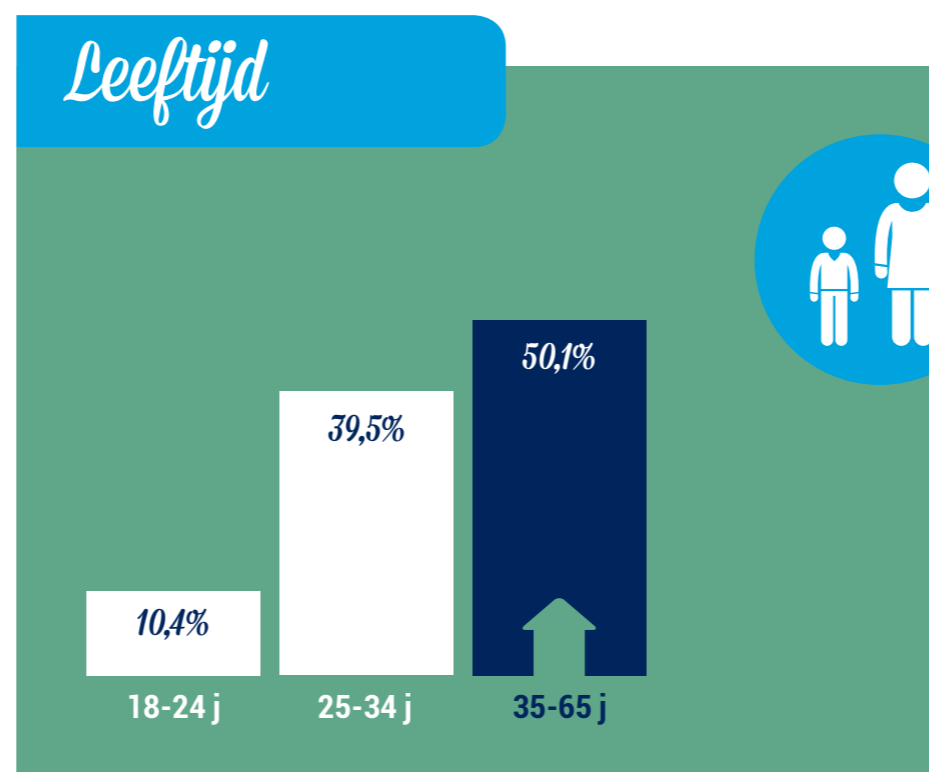

CV

NOVEMBER
2018

database gegevens

Spreiding

Regio
Vlaanderen + Brussel

Regio
Wallonië + Brussel

Opleiding

Leeftijd

Focus op

VERDELING PROFIELN MET OPZOEKBARE CV

Jobstatus

Ervaring