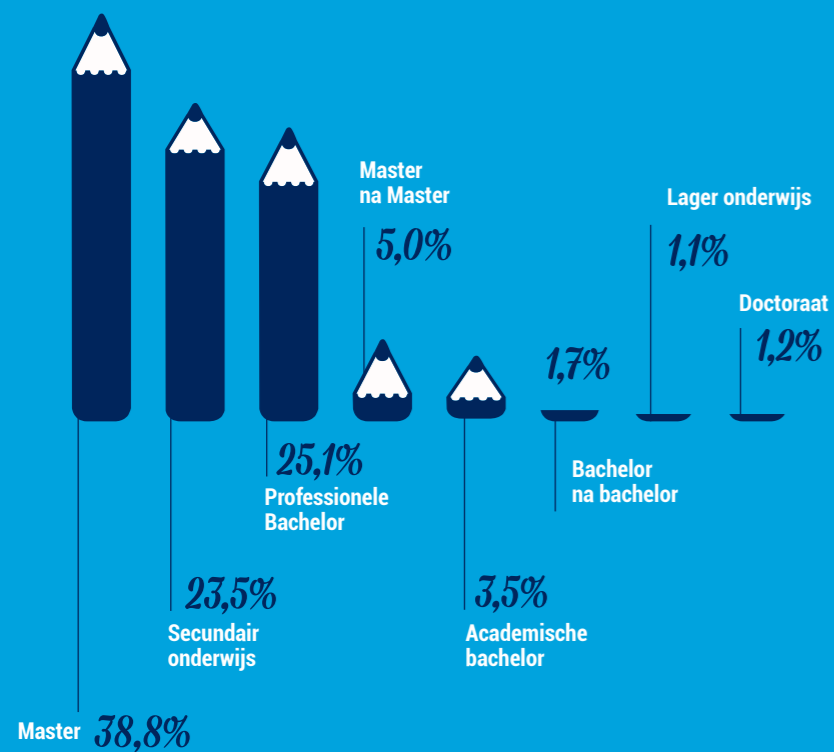

CV

NOVEMBER
2018

database gegevens

Spreiding

Regio
Vlaanderen + Brussel

Regio
Wallonië + Brussel

Opleiding

Leeftijd

Focus op

VERDELING PROFIELN MET OPZOEKBARE CV

Jobstatus

Ervaring