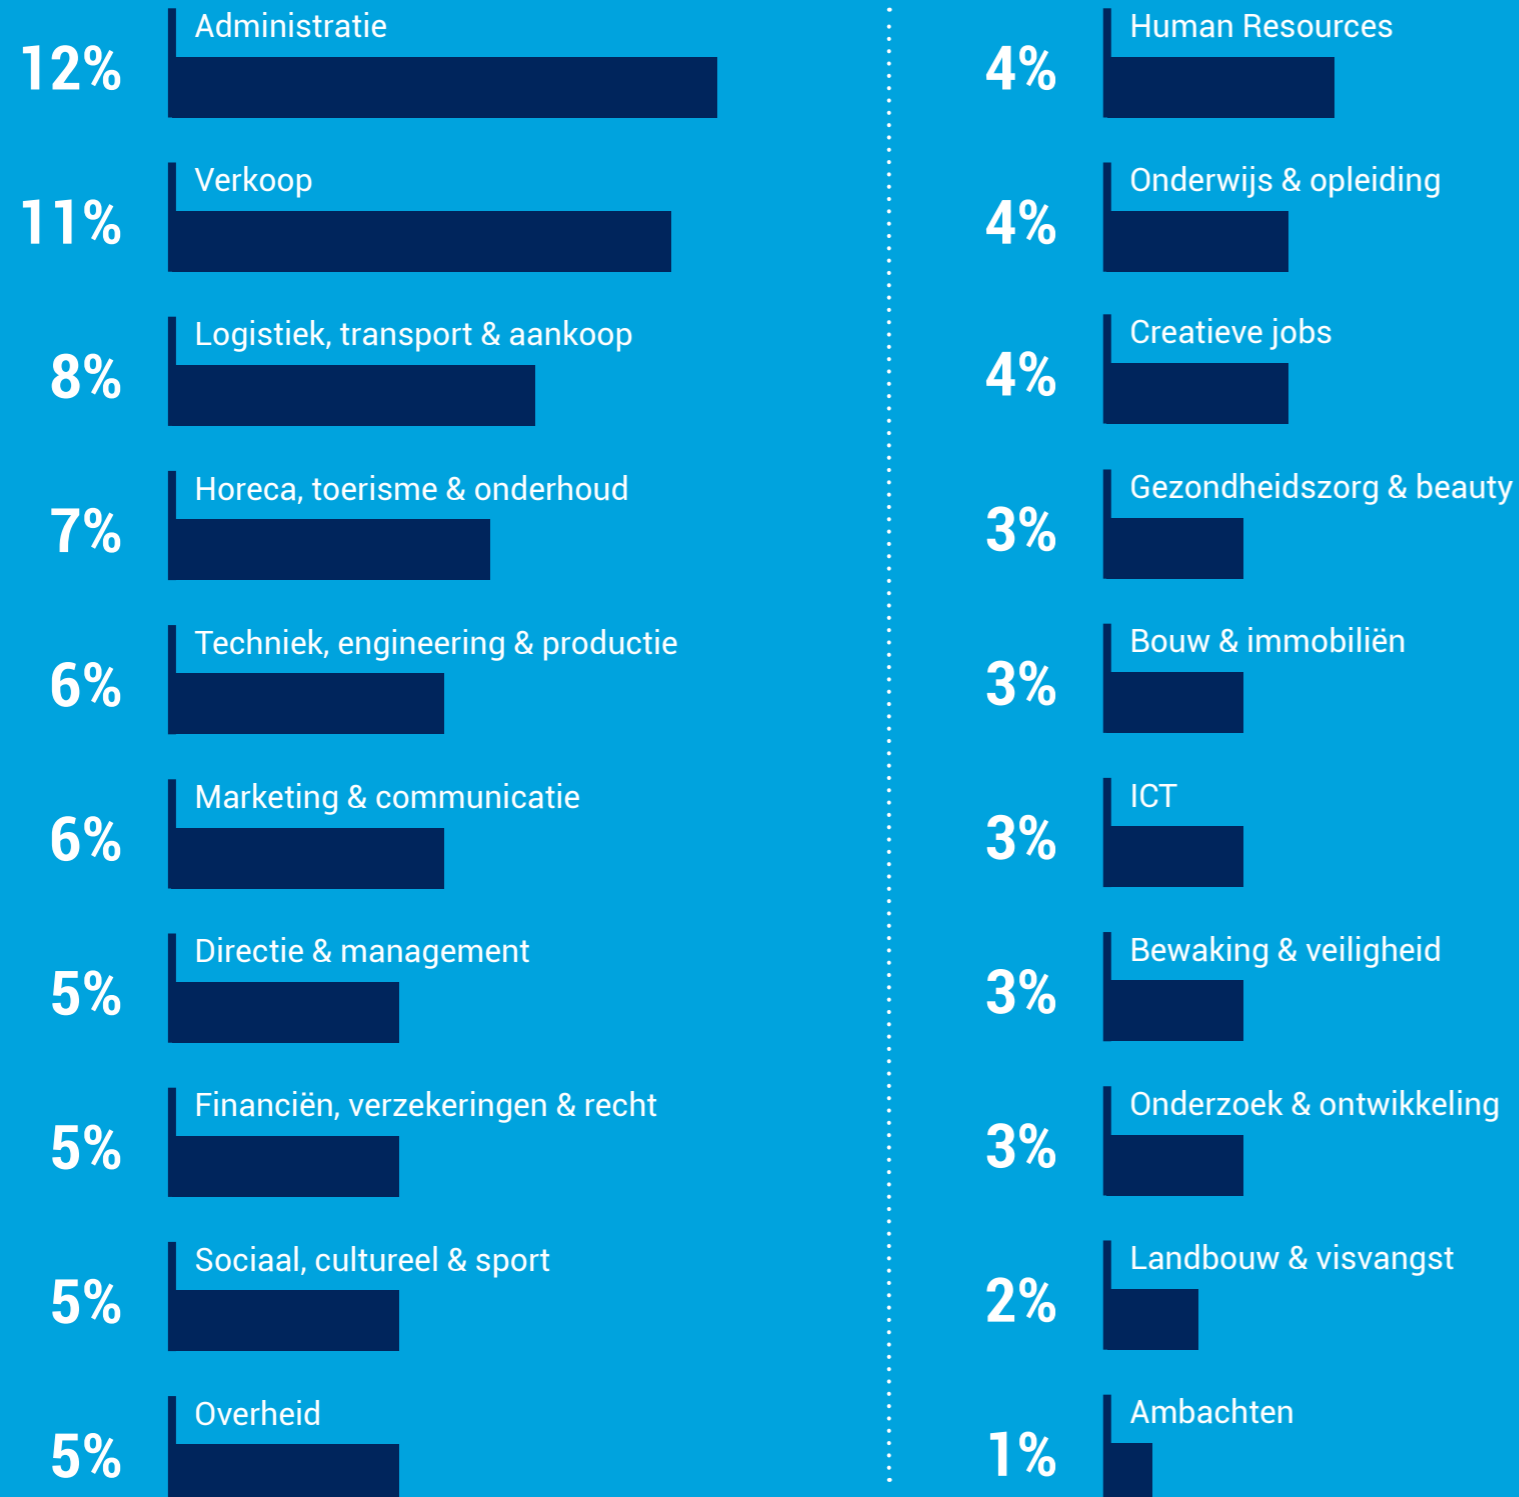

CV

NOVEMBER
2018

database gegevens

Spreiding

Regio
Vlaanderen + Brussel

Regio
Wallonië + Brussel

Opleiding

Leeftijd

Focus op

VERDELING PROFIELN MET OPZOEKBARE CV

Jobstatus

Ervaring