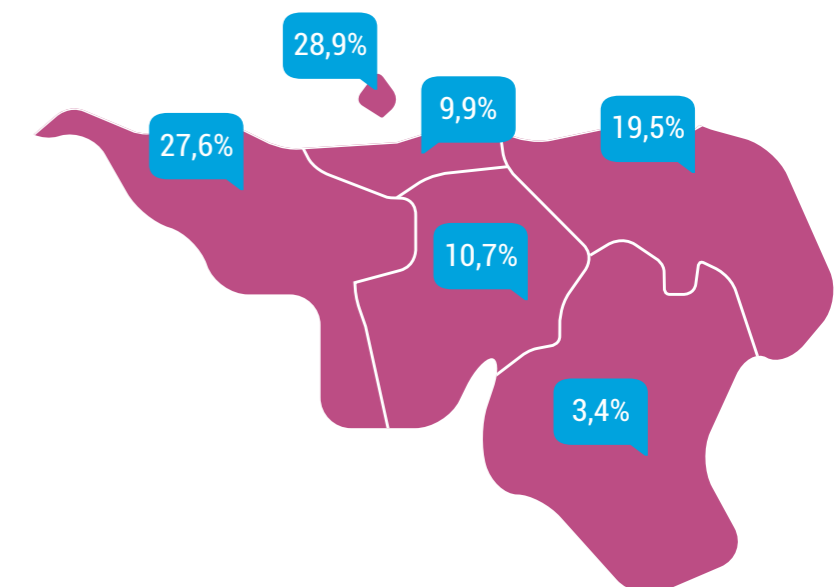

CV

NOVEMBER
2018

database gegevens

Spreiding

Regio
Vlaanderen + Brussel

Regio
Wallonië + Brussel

Opleiding

Leeftijd

Focus op

VERDELING PROFIELN MET OPZOEKBARE CV

Jobstatus

Ervaring