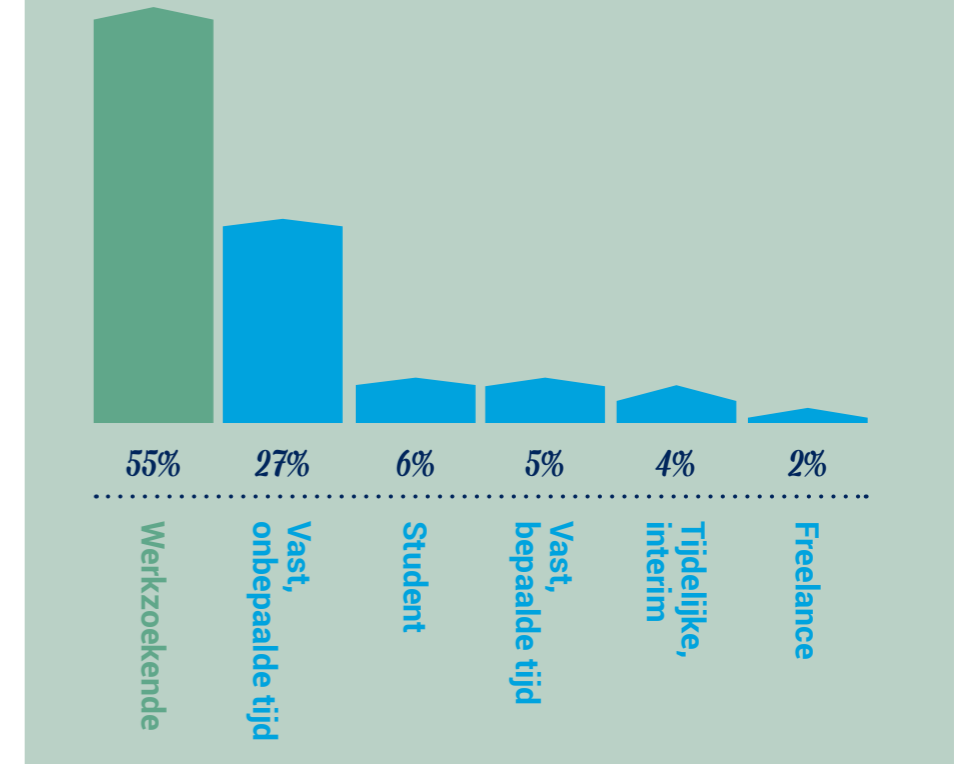

CV

NOVEMBER
2018

database gegevens

Spreiding

Regio
Vlaanderen + Brussel

Regio
Wallonië + Brussel

Opleiding

Leeftijd

Focus op

VERDELING PROFIELN MET OPZOEKBARE CV

Jobstatus

Ervaring