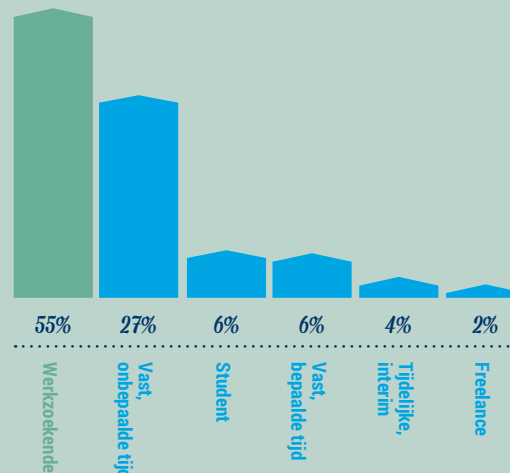

Aantal kandidaten

ooit actief in deze functie

Jobstatus

Ervaring

FOCUS OP HR

Verdeling profielen met opzoekbare CV binnen functiecategorie HR