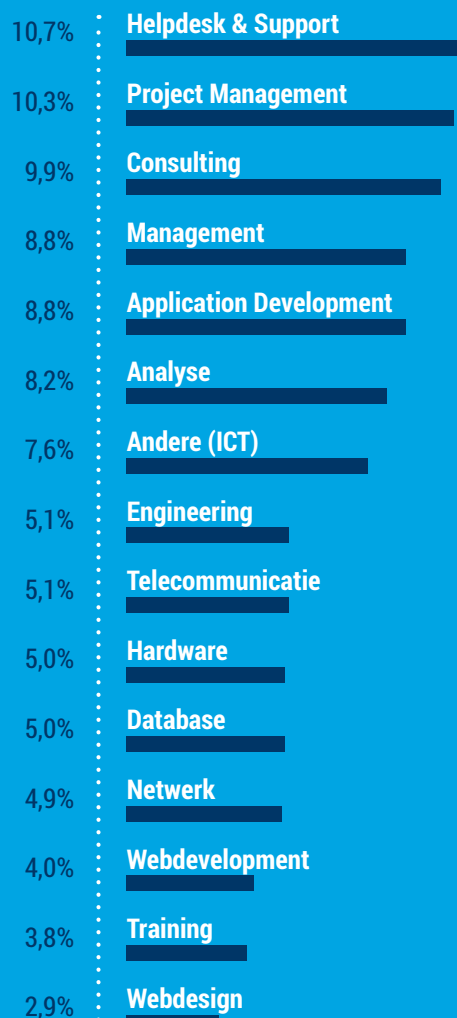

CV database gegevens

JANUARI
2018

Spreiding

Regio
Vlaanderen + Brussel

Regio
Wallonië + Brussel

Opleiding

Leeftijd

Aantal kandidaten

ooit actief in deze functie

Jobstatus

Ervaring

FOCUS OP HR

Verdeling profielen met opzoekbare CV binnen functiecategorie HR

FOCUS OP *Techniek*

Verdeling profielen met opzoekbare CV binnen functiecategorie Techniek

FOCUS OP *ICT*

Aantal profielen met opzoekbare CV binnen functiecategorie ICT

Directie

Verdeling profielen met opzoekbare CV binnen functiecategorie Directie

FOCUS
OP
Financieel

Verdeling profielen met opzoekbare CV binnen
functiecategorie Financieel