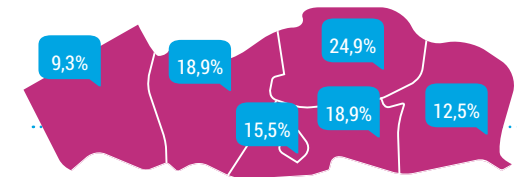

CV database gegevens

JANUARI
2018

Spreiding

Regio
Vlaanderen + Brussel

Regio
Wallonië + Brussel

Opleiding

Leeftijd

Aantal kandidaten