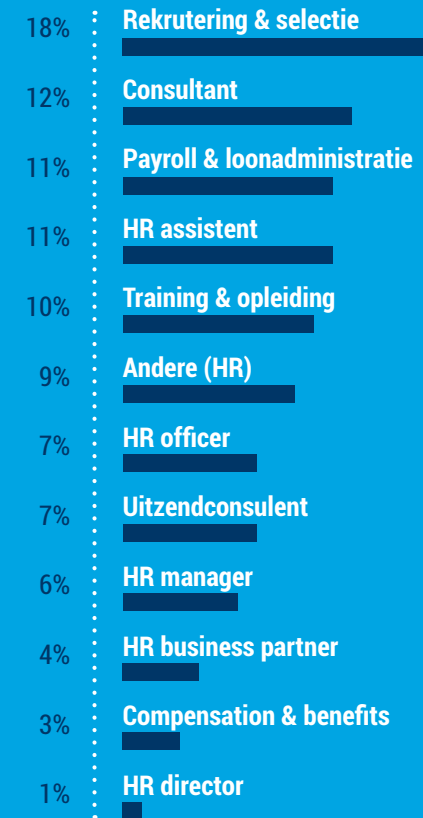

CV database gegevens

JANUARI
2018

Spreiding

Regio
Vlaanderen + Brussel

Regio
Wallonië + Brussel

Opleiding

Leeftijd

Aantal kandidaten

ooit actief in deze functie

Jobstatus

Ervaring

FOCUS OP HR

Verdeling profielen met opzoekbare CV binnen functiecategorie HR

FOCUS OP *Techniek*

Verdeling profielen met opzoekbare CV binnen functiecategorie Techniek

FOCUS OP *ICT*

Aantal profielen met opzoekbare CV binnen functiecategorie ICT

Directie

Verdeling profielen met opzoekbare CV binnen functiecategorie Directie

FOCUS
OP
Financieel

Verdeling profielen met opzoekbare CV binnen
functiecategorie Financieel