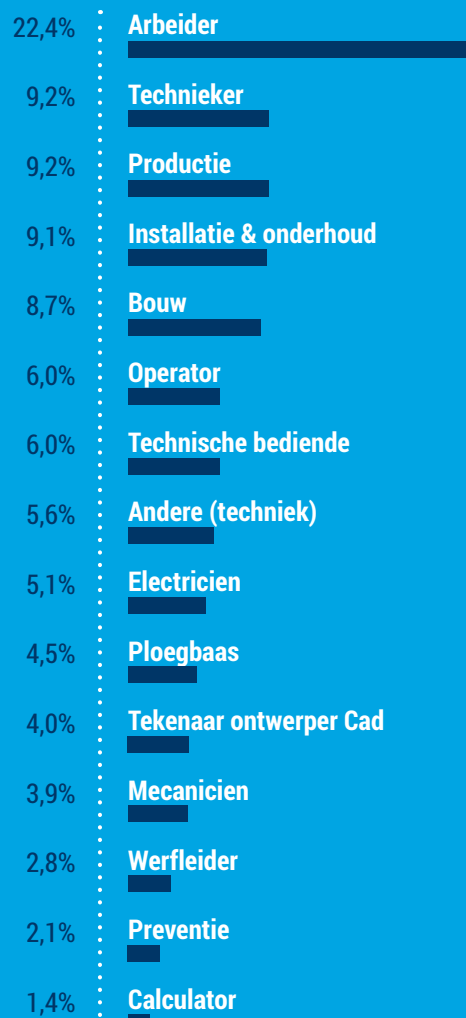

CV database gegevens

JANUARI
2018

Spreiding

Regio
Vlaanderen + Brussel

Regio
Wallonië + Brussel

Opleiding

Leeftijd

Aantal kandidaten

ooit actief in deze functie

Jobstatus

Ervaring

FOCUS OP HR

Verdeling profielen met opzoekbare CV binnen functiecategorie HR

FOCUS OP *Techniek*

Verdeling profielen met opzoekbare CV binnen functiecategorie Techniek