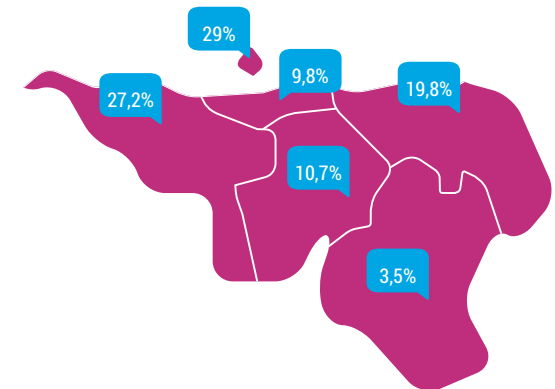

CV database gegevens

JANUARI
2018

Spreiding

Regio
Vlaanderen + Brussel

Regio
Wallonië + Brussel

Opleiding

Leeftijd

Aantal kandidaten