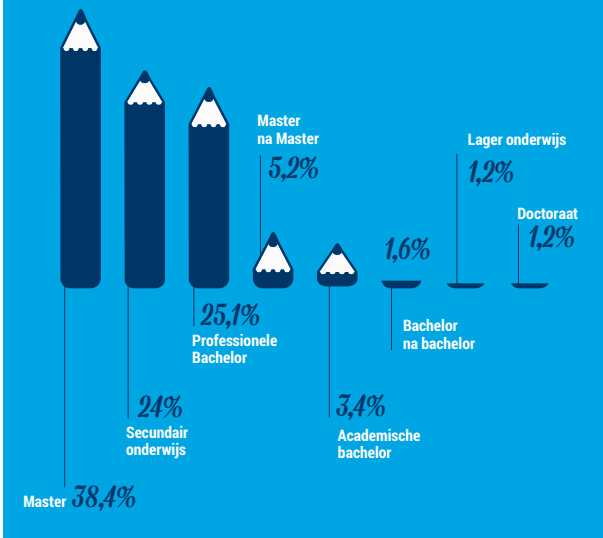

CV database gegevens

JANUARI
2018

Spreiding

Regio
Vlaanderen + Brussel

Regio
Wallonië + Brussel

Opleiding

Leeftijd

Aantal kandidaten