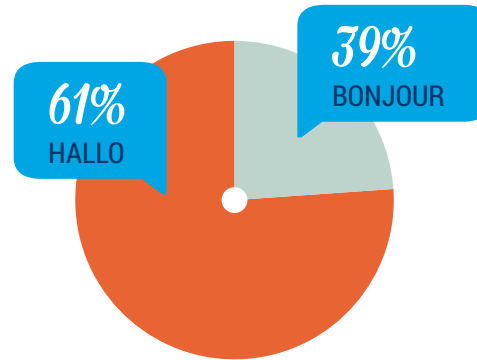

CV database gegevens

JANUARI
2018

Spreiding

Regio
Vlaanderen + Brussel

Regio
Wallonië + Brussel

Opleiding

Leeftijd

Aantal kandidaten