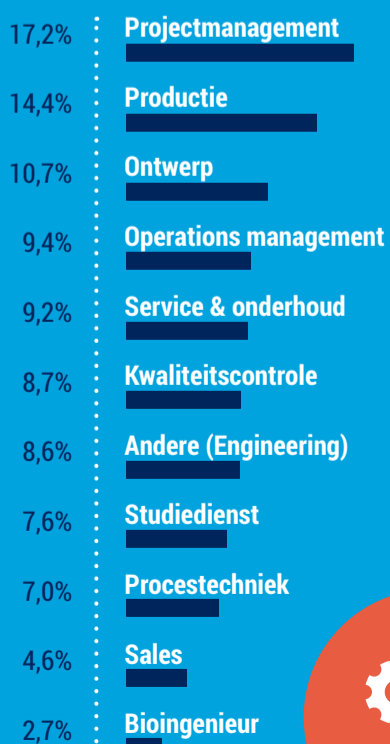

CV

database gegevens

OKTOBER
2017

Leeftijd

Spreiding

Regio
Vlaanderen + Brussel

Regio
Wallonië + Brussel

Opleiding

Aantal kandidaten

ooit actief in deze functie

Jobstatus

Ervaring

FOCUS OP Engineering

Verdeling profielen met opzoekbare CV binnen functiecategorie Engineering

FOCUS OP HR

Verdeling profielen met opzoekbare CV binnen functiecategorie HR