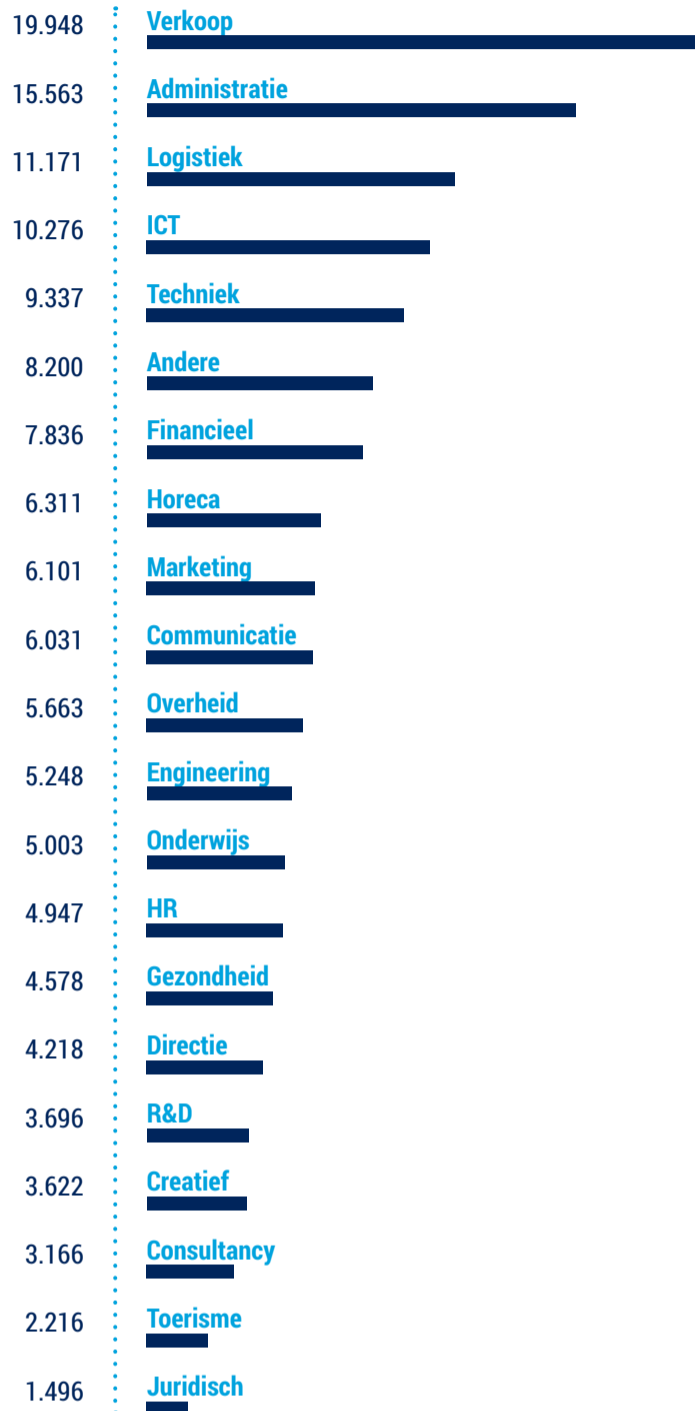

Aantal kandidaten

ooit actief in deze functie