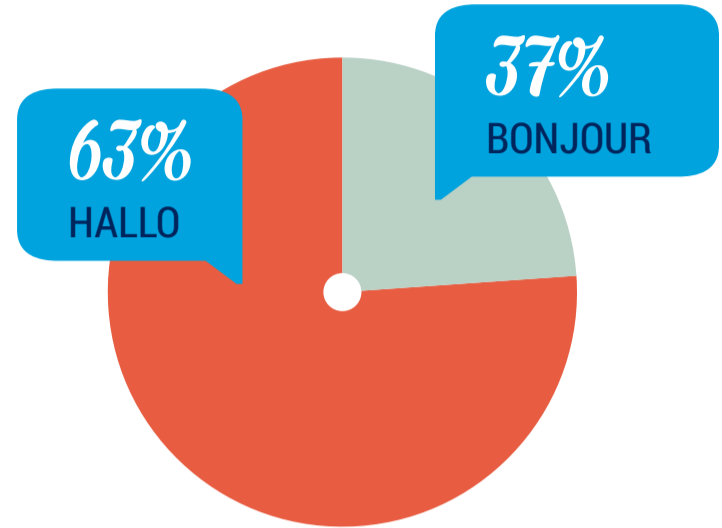

CV

database gegevens

OKTOBER
2017

Leeftijd

Spreiding

Regio
Vlaanderen + Brussel

Regio
Wallonië + Brussel

Opleiding

Aantal kandidaten

ooit actief in deze functie

Jobstatus

Ervaring

FOCUS OP Engineering

Verdeling profielen met opzoekbare CV binnen functiecategorie Engineering

FOCUS OP HR

Verdeling profielen met opzoekbare CV binnen functiecategorie HR