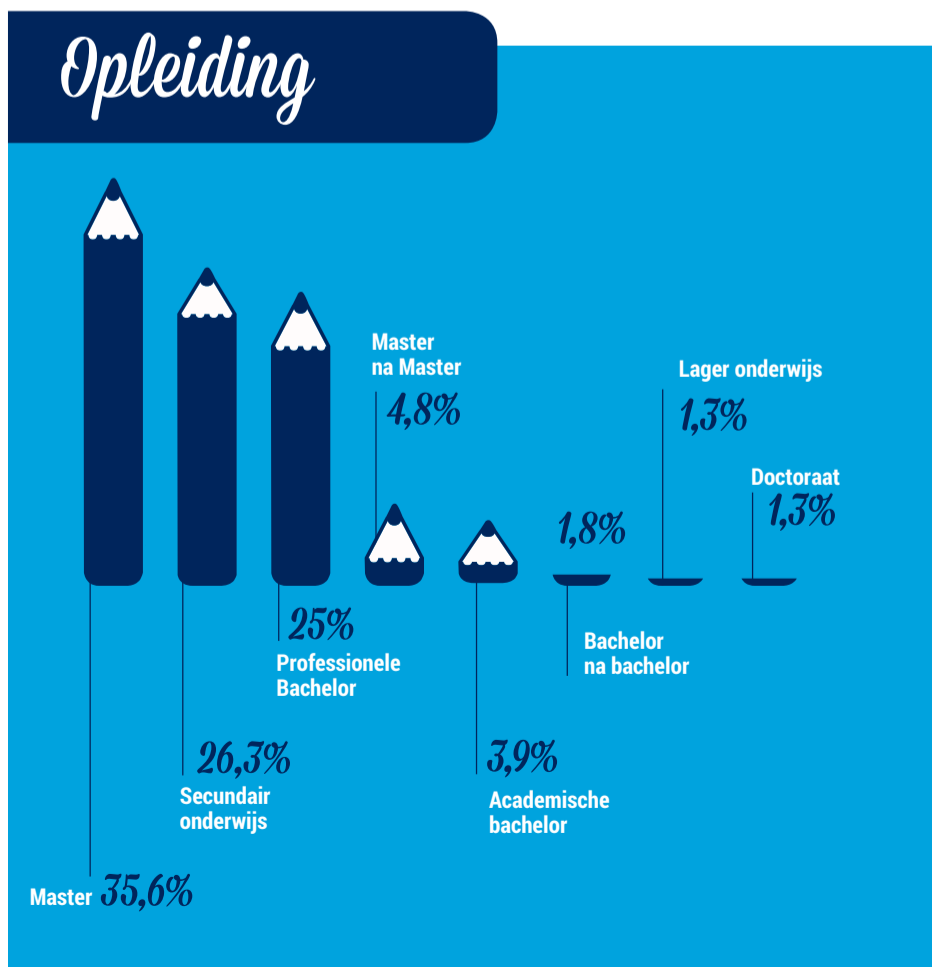

CV

database gegevens

OKTOBER
2017

Leeftijd

Spreiding

Regio
Vlaanderen + Brussel

Regio
Wallonië + Brussel

Opleiding

Aantal kandidaten

ooit actief in deze functie

Jobstatus

Ervaring

FOCUS OP Engineering

Verdeling profielen met opzoekbare CV binnen functiecategorie Engineering

FOCUS OP HR

Verdeling profielen met opzoekbare CV binnen functiecategorie HR