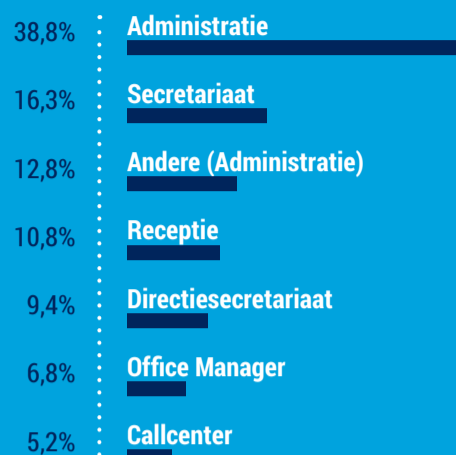

CV

database gegevens

OKTOBER
2017

Leeftijd

Spreiding

Regio
Vlaanderen + Brussel

Regio
Wallonië + Brussel

Opleiding

Aantal kandidaten

ooit actief in deze functie

Jobstatus

Ervaring

FOCUS OP Engineering

Verdeling profielen met opzoekbare CV binnen functiecategorie Engineering

FOCUS OP HR

Verdeling profielen met opzoekbare CV binnen functiecategorie HR

FOCUS OP Gezondheid

Verdeling profielen met opzoekbare CV binnen functiecategorie Gezondheid

FOCUS
OP

Administratie

Verdeling profielen met opzoekbare CV
binnen functiecategorie AdministratieFOCUS
OP

Verkoop