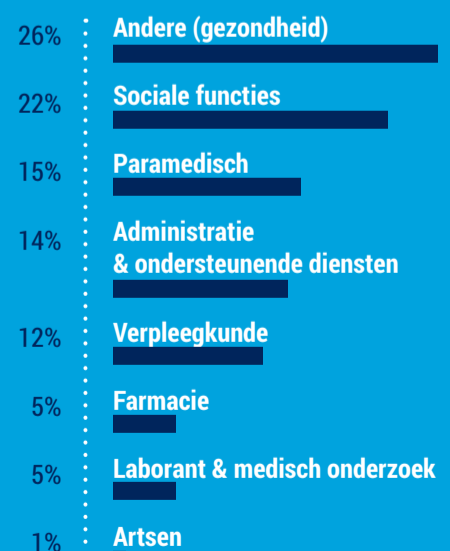

CV

database gegevens

OKTOBER
2017

Leeftijd

Spreiding

Regio
Vlaanderen + Brussel

Regio
Wallonië + Brussel

Opleiding

Aantal kandidaten

ooit actief in deze functie

Jobstatus

Ervaring

FOCUS OP Engineering

Verdeling profielen met opzoekbare CV binnen functiecategorie Engineering

FOCUS OP HR

Verdeling profielen met opzoekbare CV binnen functiecategorie HR

FOCUS OP Gezondheid

Verdeling profielen met opzoekbare CV binnen functiecategorie Gezondheid

FOCUS
OP

Administratie

Verdeling profielen met opzoekbare CV
binnen functiecategorie AdministratieFOCUS
OP

Verkoop