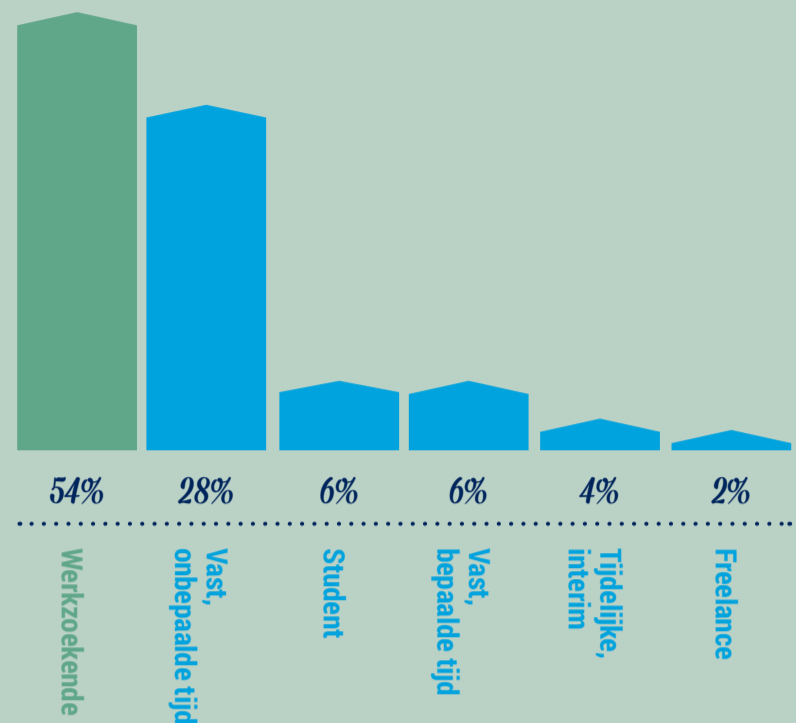

CV

database gegevens

OKTOBER
2017

Leeftijd

Spreiding

Regio
Vlaanderen + Brussel

Regio
Wallonië + Brussel

Opleiding

Aantal kandidaten

ooit actief in deze functie

Jobstatus

Ervaring

FOCUS OP Engineering

Verdeling profielen met opzoekbare CV binnen functiecategorie Engineering

FOCUS OP HR

Verdeling profielen met opzoekbare CV binnen functiecategorie HR